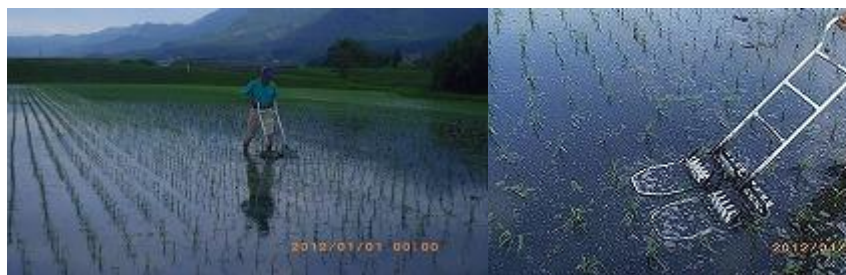

生産者よりひとこと

おあしす米生産組合
〒869-1501 熊本県阿蘇郡南阿蘇村両併 2015
E-mail: oasys@aso.ne.jp